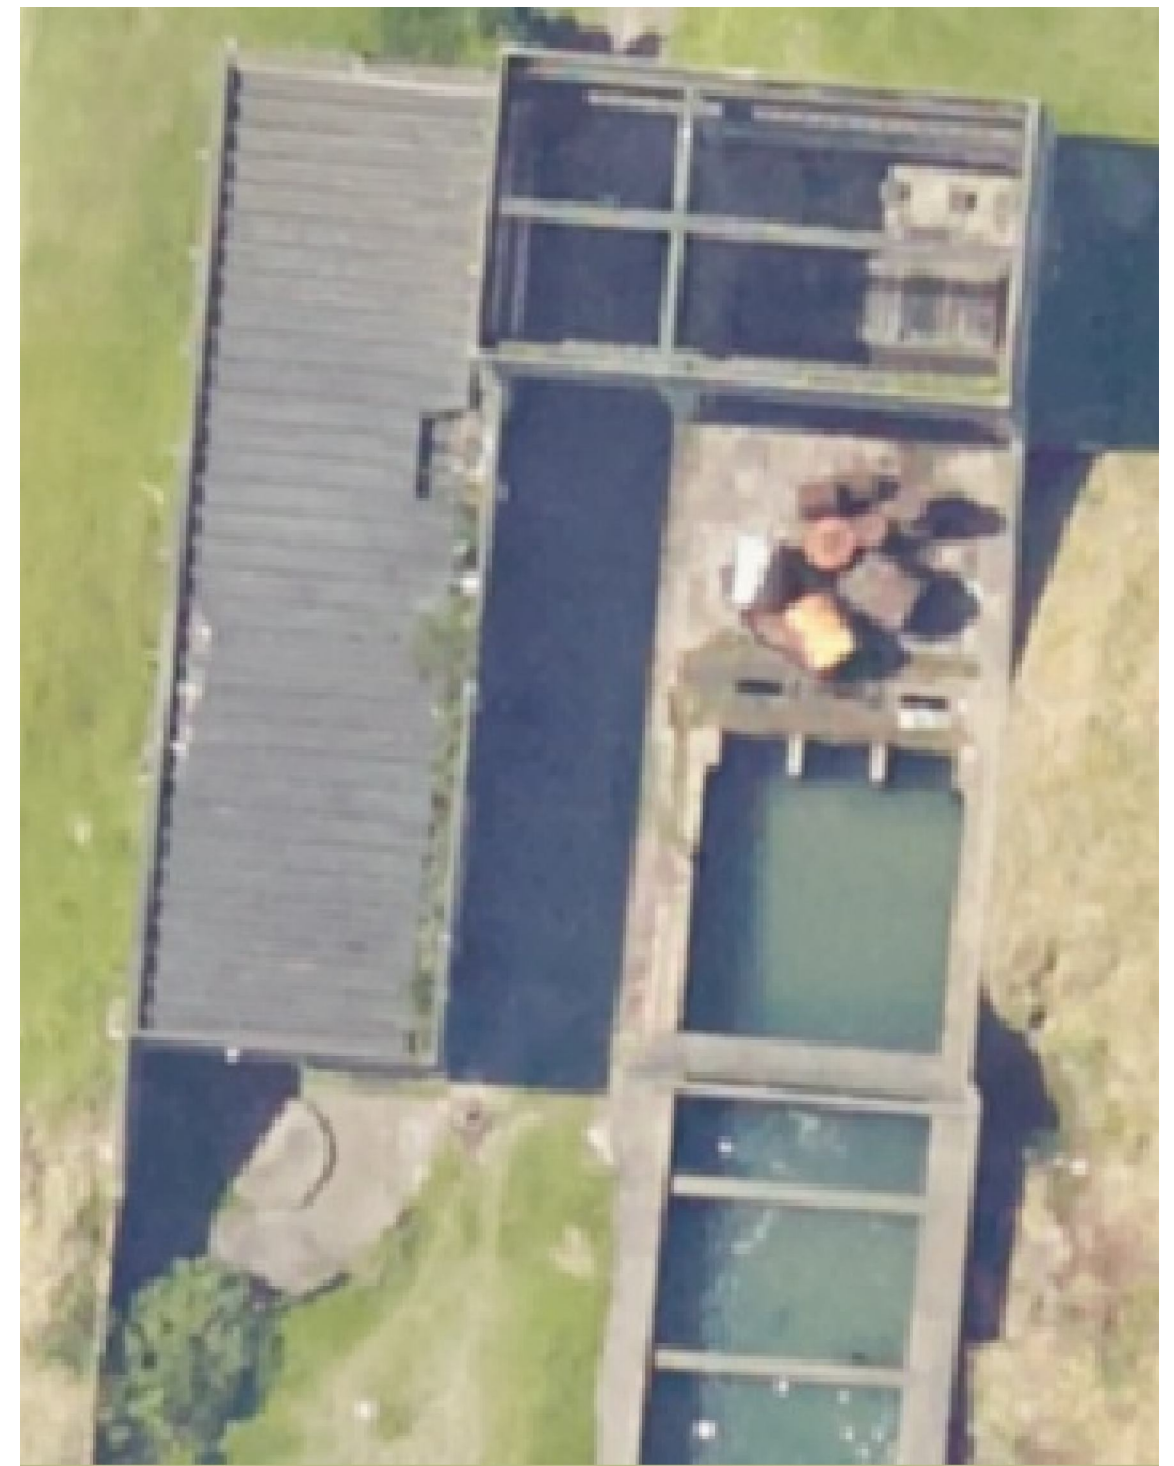

07 Planta Baixa B

08 Situação Atual

resp. técnico	título	descrição	desenhista	escala	data	prancha	revisão
Maurício Toni al	Edificação Toca do Rato	Planta Baixa B	Gilberto	Sem Escala	Abri l /2018	04	0